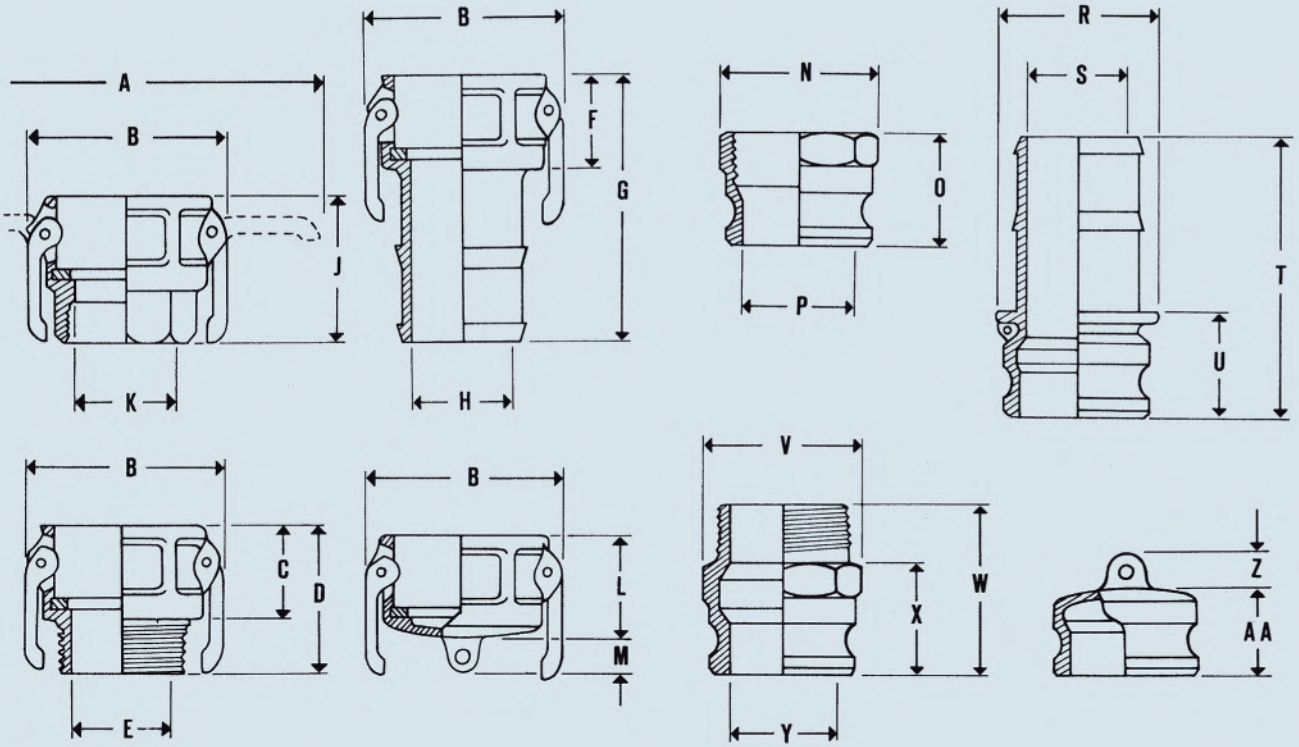

## DIMENSIONS

## ALUMINIUM

ND	Inch	A	B	C	D	E	F	G	H	J	K	L	M
13	1/2"	67,00	38,50	29,80	46,80	12,00	32,00	72,60	13,70	46,70	26,80	32,00	14,25
19	3/4"	110,60	52,60	32,50	50,50	17,50	32,50	83,50	20,50	50,50	33,00	32,50	9,50
25	1"	136,00	62,20	39,00	61,00	24,10	39,00	98,00	27,00	61,00	40,00	39,00	9,50
32	1.1/4"	182,60	80,20	42,40	68,60	33,00	43,00	101,10	32,50	68,30	52,00	44,00	12,00
38	1.1/2"	190,20	87,80	46,00	68,50	38,00	46,00	109,00	39,60	68,50	56,00	47,70	8,70
50	2"	199,60	97,20	52,00	75,50	49,00	52,00	124,00	51,80	75,50	67,00	54,00	8,70
63	2.1/2"	212,30	109,90	57,00	87,50	62,70	54,00	138,00	65,00	89,80	83,70	54,00	12,00
75	3"	252,30	137,10	56,50	89,60	75,00	56,50	160,00	78,00	89,60	98,00	59,40	9,20
100	4"	280,30	165,00	58,00	94,00	101,00	58,00	168,00	102,50	94,00	125,00	61,60	9,50
125	5"	306,10	191,10	61,00	103,00	125,00	61,00	181,00	129,60	103,00	152,00	63,90	16,00
150	6"	414,50	240,00	65,00	105,00	149,50	65,00	216,00	155,00	105,00	180,90	66,00	18,00
200	8"	465,20	293,60	68,00	118,00	198,00	68,00	242,00	204,80	118,00	234,00	74,50	8,00