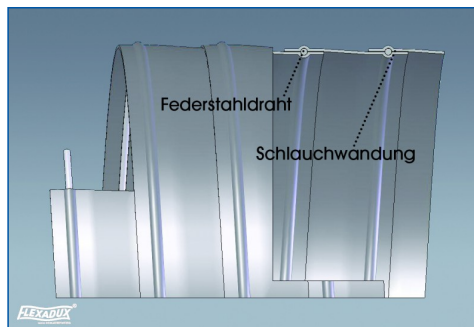

## FLEXADUX® P 2 LF hellgrau

### Sehr leichter und hochflexibler Spiralschlauch aus PVC

#### Material:

Weich-PVC, hellgrau